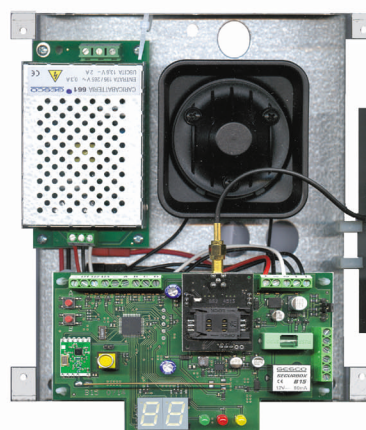

➤ CARATTERISTICHE

- centrale ibrida, per impianti cablati e senza fili
- 4 ingressi di allarme programmabili per tipologia e funzione
- interfaccia radio gfsk in banda 868 MHz, modo bidirezionale
- ricerca dinamica del canale libero; trasmissioni criptate
- sino a 10 sensori via radio serie Bx
- sino a 10 radiocomandi B31, 2 tastiere B32 e 2 sirene B83
- segnalazioni operative con 3 led e display led a 2 digit
- sirena interna ad alta efficienza e avvisatore di servizio
- 4 uscite programmabili attivabili da radiocomandi e tastiere
- funzione allarme 'panico' da radiocomando
- memoria storica a 20 posizioni per attivazioni e allarmi
- prova impianto e verifica dell'intensità dei segnali radio
- alimentatore caricabatteria 13,6 V 2 A
- contenitore protetto mm 200x270x80
- alloggiamento per batteria 12 V 2 Ah

sezione **gsm**

- rubrica telefonica a 8 posizioni per chiamate voce e sms
- chiamate differenziate per allarme, stato sistema e anomalie
- tecnologia **tts** - conversione automatica testo/voce
- notifica dettagliata del sensore in allarme
- controllo remoto tramite sms - menù vocale - app
- gestione automatica del credito per sim-card prepagate

made in Italy

www.gesco.it

info@gesco.it

ISO 9001